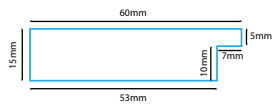

# Ecoframe MX

Una excelente combinación entre el **estilo clásico** y **estilo grunch**.  
Texturas, realizados y remates solo para exigentes.

FX-01

FX-02

FX-06

FX-09

FX-03

FX-10