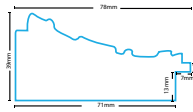

# Ecoframe MX

Una excelente combinación entre el **estilo clásico** y **estilo grunch**.  
Texturas, realizados y remates solo para exigentes.

FX-01

FX-02

FX-06

FX-09

FX-03

FX-10