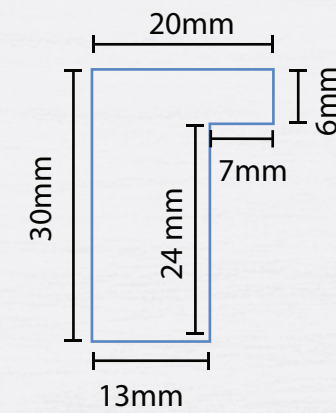

Medida de perfil

Molduras de Madera

COLECCIÓN TRIADA

Medida de perfil

Medida de perfil

COLECCIÓN NORUEGA

Nos complace presentarte una línea de molduras que combina la belleza y la elegancia con la máxima calidad en enchapado. Cada moldura ha sido diseñada con un perfil ideal de 2 cm de frente por 3 cm de alto, y ha sido elaborada con enchapados de madera natural en cuatro tonalidades exquisitas: maple claro, encino, roble color wengué y roble color nuez. Estas tonalidades han sido cuidadosamente seleccionadas para brindar a tus espacios de interiores un aspecto sofisticado y cálido.

Molduras de Madera

COLECCIÓN NORUEGA

NOR-01

NOR-02

NOR-03

NOR-04

Medida de perfil

SUCURSALES