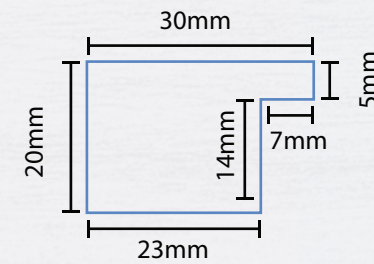

Molduras de Madera

COLECCIÓN TRIADA

ADA-01

ADA-02

Medida de perfil

ADA-03

ADA-04

ADA-05

Medida de perfil

Molduras de Madera

COLECCIÓN TRIADA

Medida de perfil

Medida de perfil

COLECCIÓN NORUEGA

Nos complace presentarte una línea de molduras que combina la belleza y la elegancia con la máxima calidad en enchapado. Cada moldura ha sido diseñada con un perfil ideal de 2 cm de frente por 3 cm de alto, y ha sido elaborada con enchapados de madera natural en cuatro tonalidades exquisitas: maple claro, encino, roble color wengué y roble color nuez. Estas tonalidades han sido cuidadosamente seleccionadas para brindar a tus espacios de interiores un aspecto sofisticado y cálido.