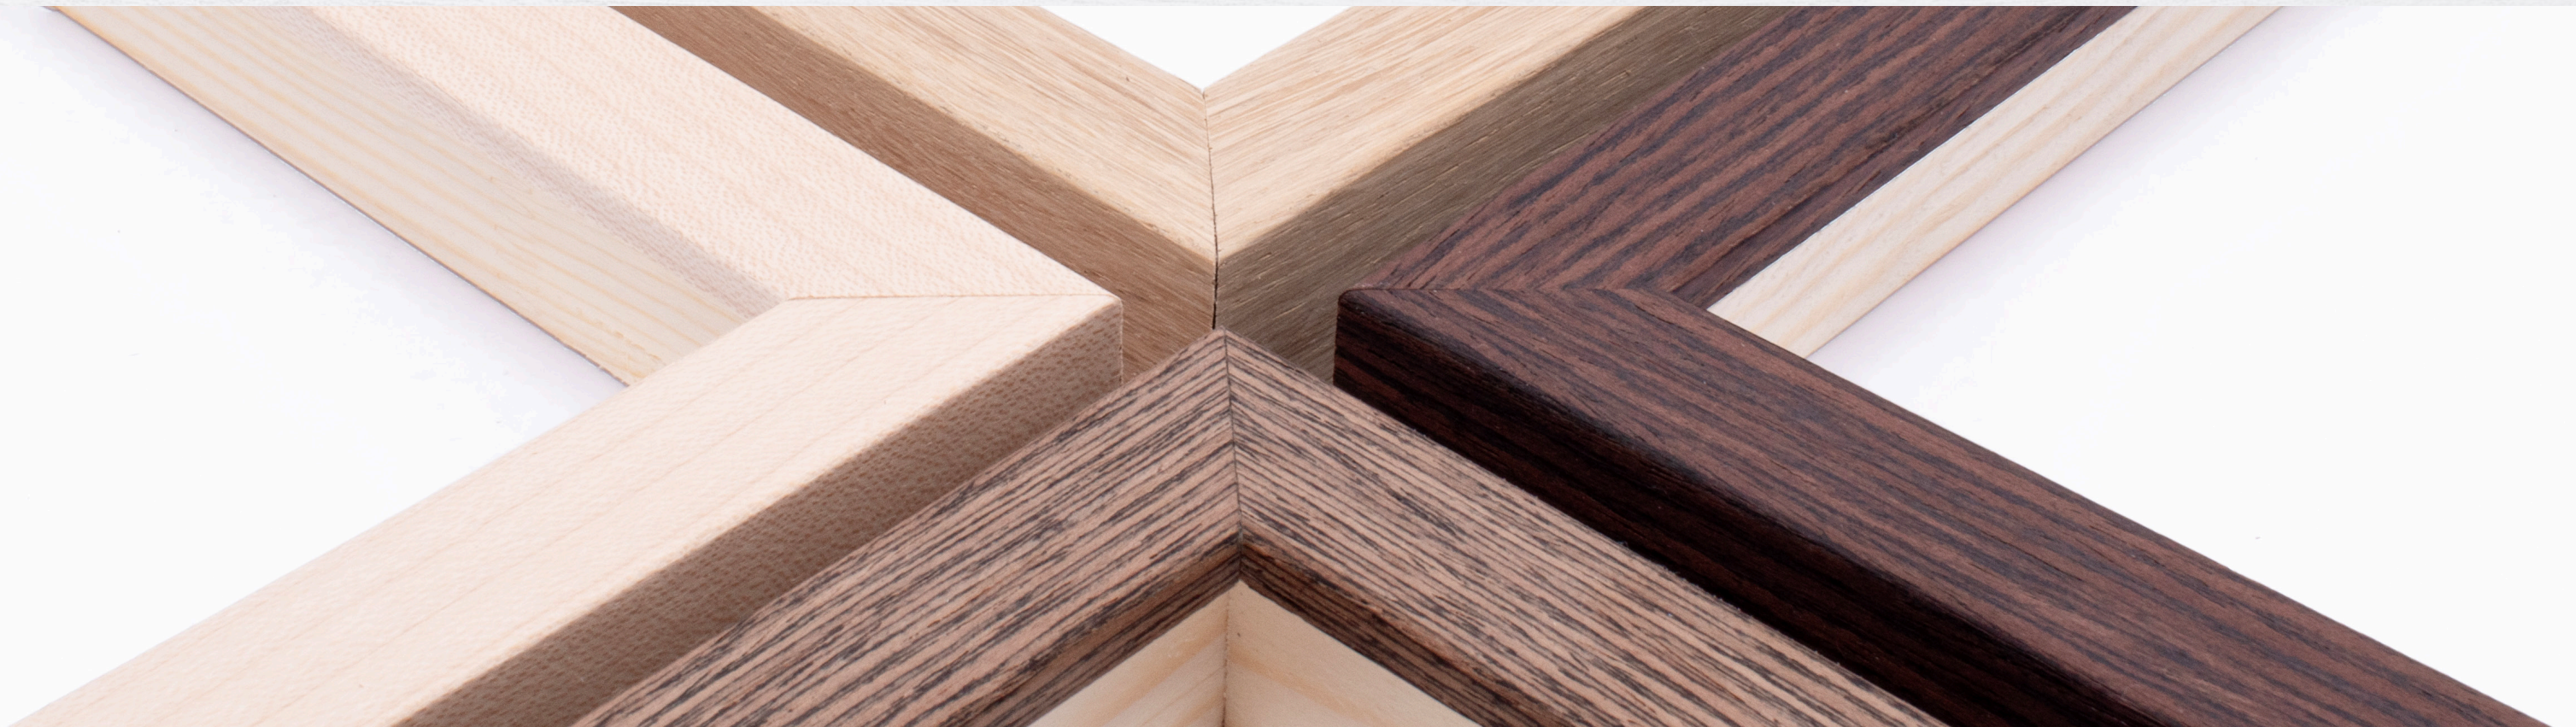

Medida de perfil

Molduras de Madera

COLECCIÓN TRIADA

Medida de perfil

Medida de perfil

COLECCIÓN NORUEGA

Nos complace presentarte una línea de molduras que combina la belleza y la elegancia con la máxima calidad en enchapado. Cada moldura ha sido diseñada con un perfil ideal de 2 cm de frente por 3 cm de alto, y ha sido elaborada con enchapados de madera natural en cuatro tonalidades exquisitas: maple claro, encino, roble color wengué y roble color nuez. Estas tonalidades han sido cuidadosamente seleccionadas para brindar a tus espacios de interiores un aspecto sofisticado y cálido.