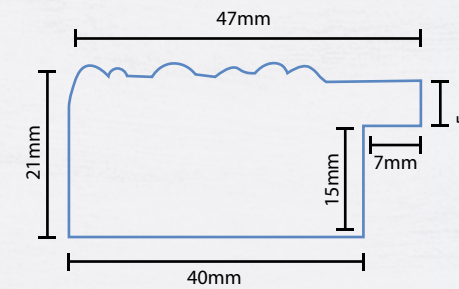

Molduras de Madera

Colección Qatar

Medida de perfil

Medida de perfil