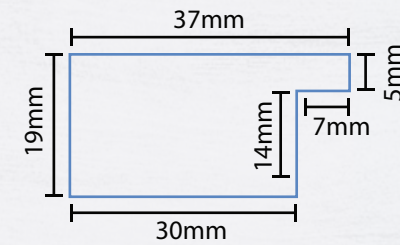

Medida de perfil

Molduras de Madera

COLECCIÓN TRIADA

Medida de perfil

Medida de perfil

COLECCIÓN NORUEGA

Nos complace presentarte una línea de molduras que combina la belleza y la elegancia con la máxima calidad en enchapado. Cada moldura ha sido diseñada con un perfil ideal de 2 cm de frente por 3 cm de alto, y ha sido elaborada con enchapados de madera natural en cuatro tonalidades exquisitas: maple claro, encino, roble color wengué y roble color nuez. Estas tonalidades han sido cuidadosamente seleccionadas para brindar a tus espacios de interiores un aspecto sofisticado y cálido.