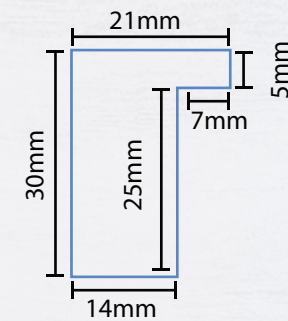

Medida de perfil

ADA-03