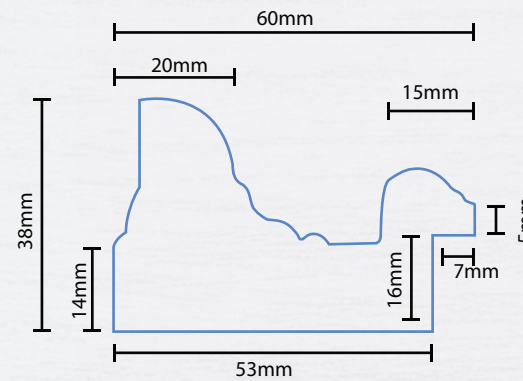

Medida de perfil