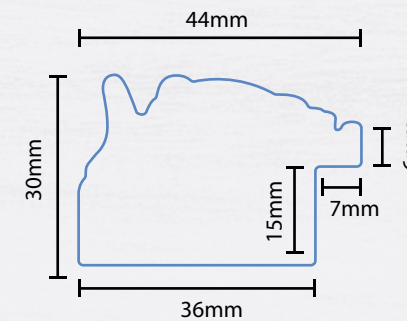

Medida de perfil