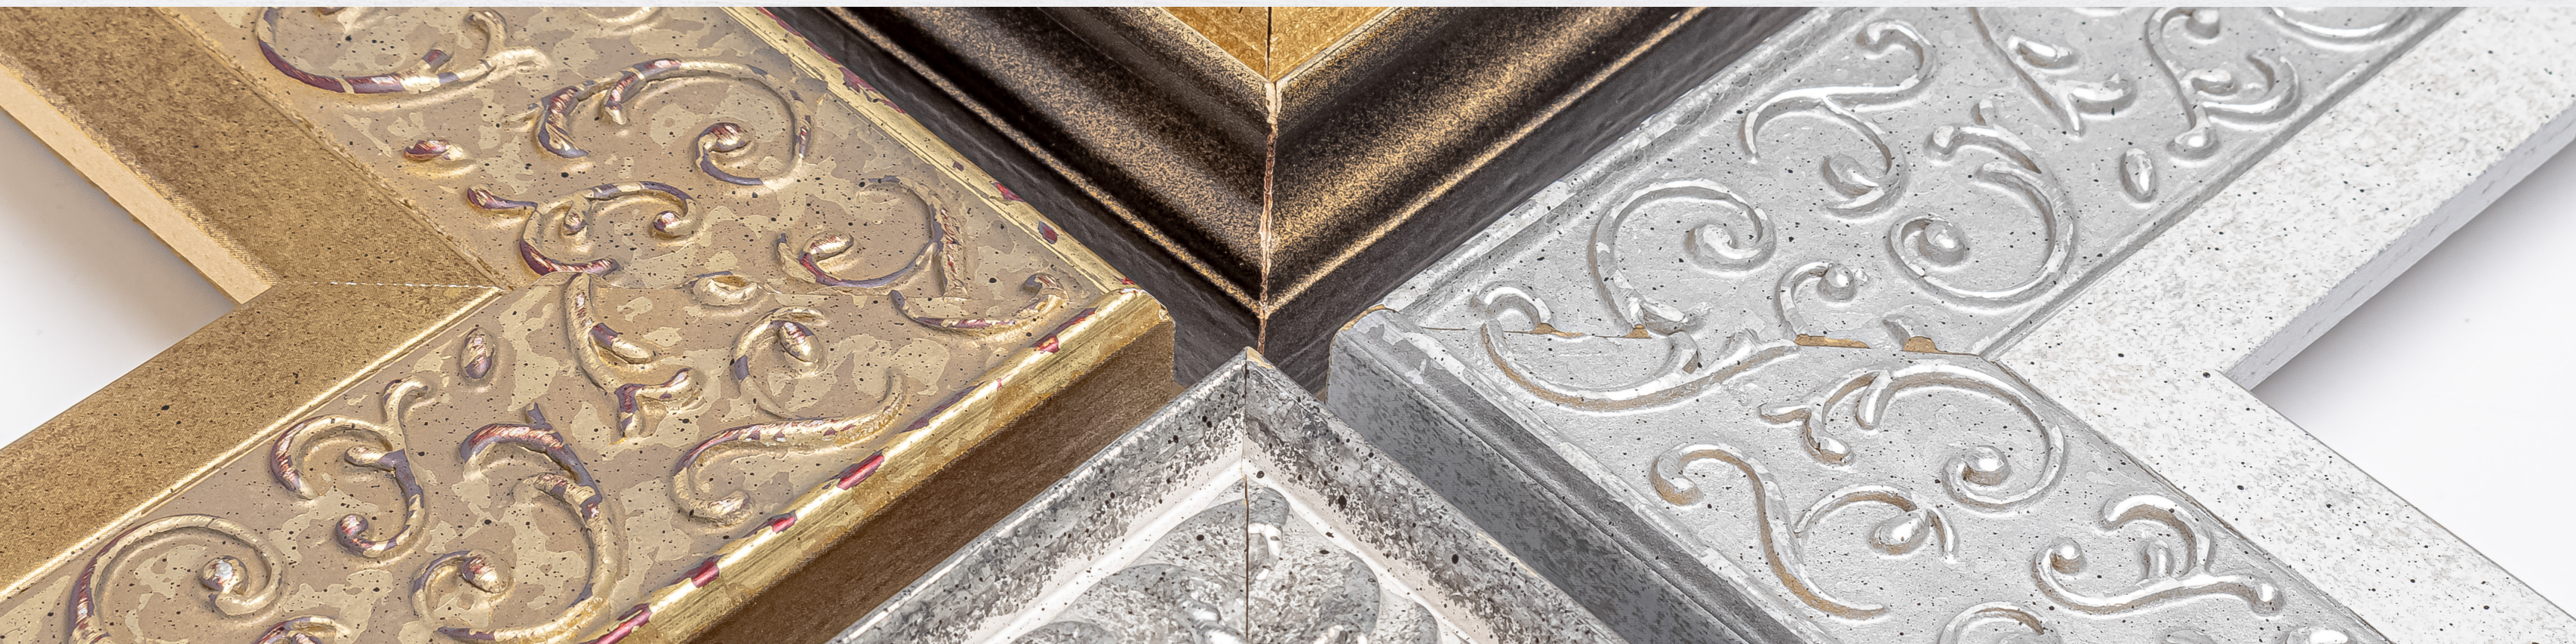

Catálogo

Molduras de

Madera

Colección Qatar

Colección Qatar molduras de madera, con 10 perfiles únicos, 25 tonalidades y acabados distintos, esta colección ofrece un mundo de posibilidades para transformar los espacios de tus clientes.

TAM-04

Medida de perfil

Medida de perfil

COLECCIÓN TRIADA

La colección Triada se inspira en la simplicidad y la sofisticación de los colores clásicos: blanco, negro y plata.

Estos tres tonos versátiles y atemporales se combinan perfectamente con cualquier tipo de arte, fotografía o impresión, resaltando su belleza y añadiendo un toque de refinamiento a cualquier proyecto decorativo.